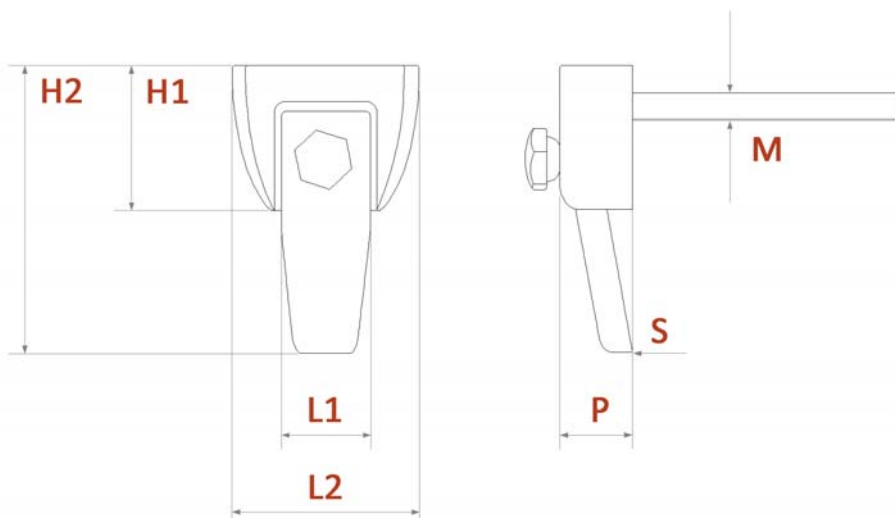

**Staffe di sostegno per lapidi (modello "Staffa compatta")**

Support brackets for tombstones (model "Compact Bracket")

Etriers de supports pour pierres tombales (modèle "Etrier Compact")

**Specifiche tecniche / Technical specifications/ Spécifications techniques**

<b>H1</b>	4,5 cm
<b>H2</b>	8 cm
<b>L1</b>	2,5 cm
<b>L2</b>	5 cm
<b>S</b>	0 cm
<b>P</b>	1,5 cm
<b>M</b>	6 mm

Articoli con queste specifiche / Items with these specs / Articles avec ces specs

Codice / Code	Misure / Sizes / Mesures	Colore / Colour / Couleur
P.10.2814/4,5	cm 4,5x8 M6	Bronzo / Bronze